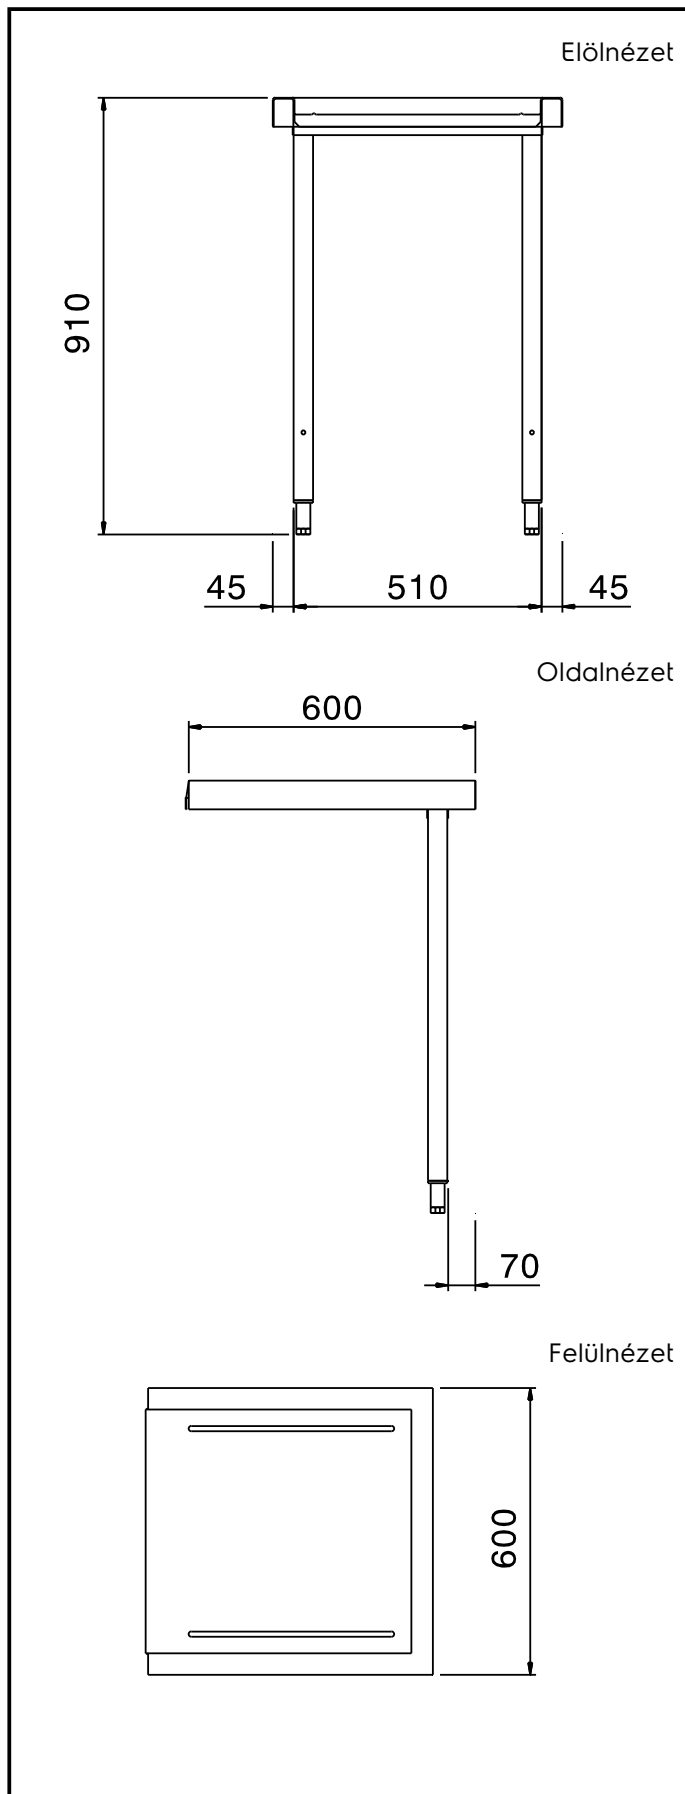

Be és kifutóasztal
mosogatógéphez, 600mm

Rövid leírás

Termék szám

Átadó rendszerű mosogatógéphez. AISI 304 rm. acél konstrukció. 40x40 mm-es lábak, állítható magasságúak. Kosár irány: jobbról balra és balról jobbra.

Fő jellemzők

- Egyszerűen összeszerelhető.
- 500x500 mm-es kosarakhoz tervezve.
- A mosogatógéphez csatlakoztatható balról, előlről és jobb oldalról.
- Front oldali csatlakozásra nem alkalmas sarokintsalláció esetén

Konstrukció

- Állítható magasságú (50mm) rozsdamentes acél lábakkal szállítva.
- Minden felület sima, polírozott.
- A lábak 40x40 mm-esek, AISI 304 rozsdamentes acélból készültek.
- Egyszerű és biztonságos tisztítás.
- AISI 304 rozsdamentes acél konstrukció.
- A mosogatógéphez kell rögzíteni az egyik oldalát, a másik oldala pedig lábakon áll.

Technikai információ:

| | |
|---|--------|
| Külső méretek, szélesség: 865302 (BHHLU06) | 600 mm |
| Külső méretek, mélység: | 600 mm |
| Külső méretek, magasság: | 910 mm |
| Nettó súly: | 6 kg |